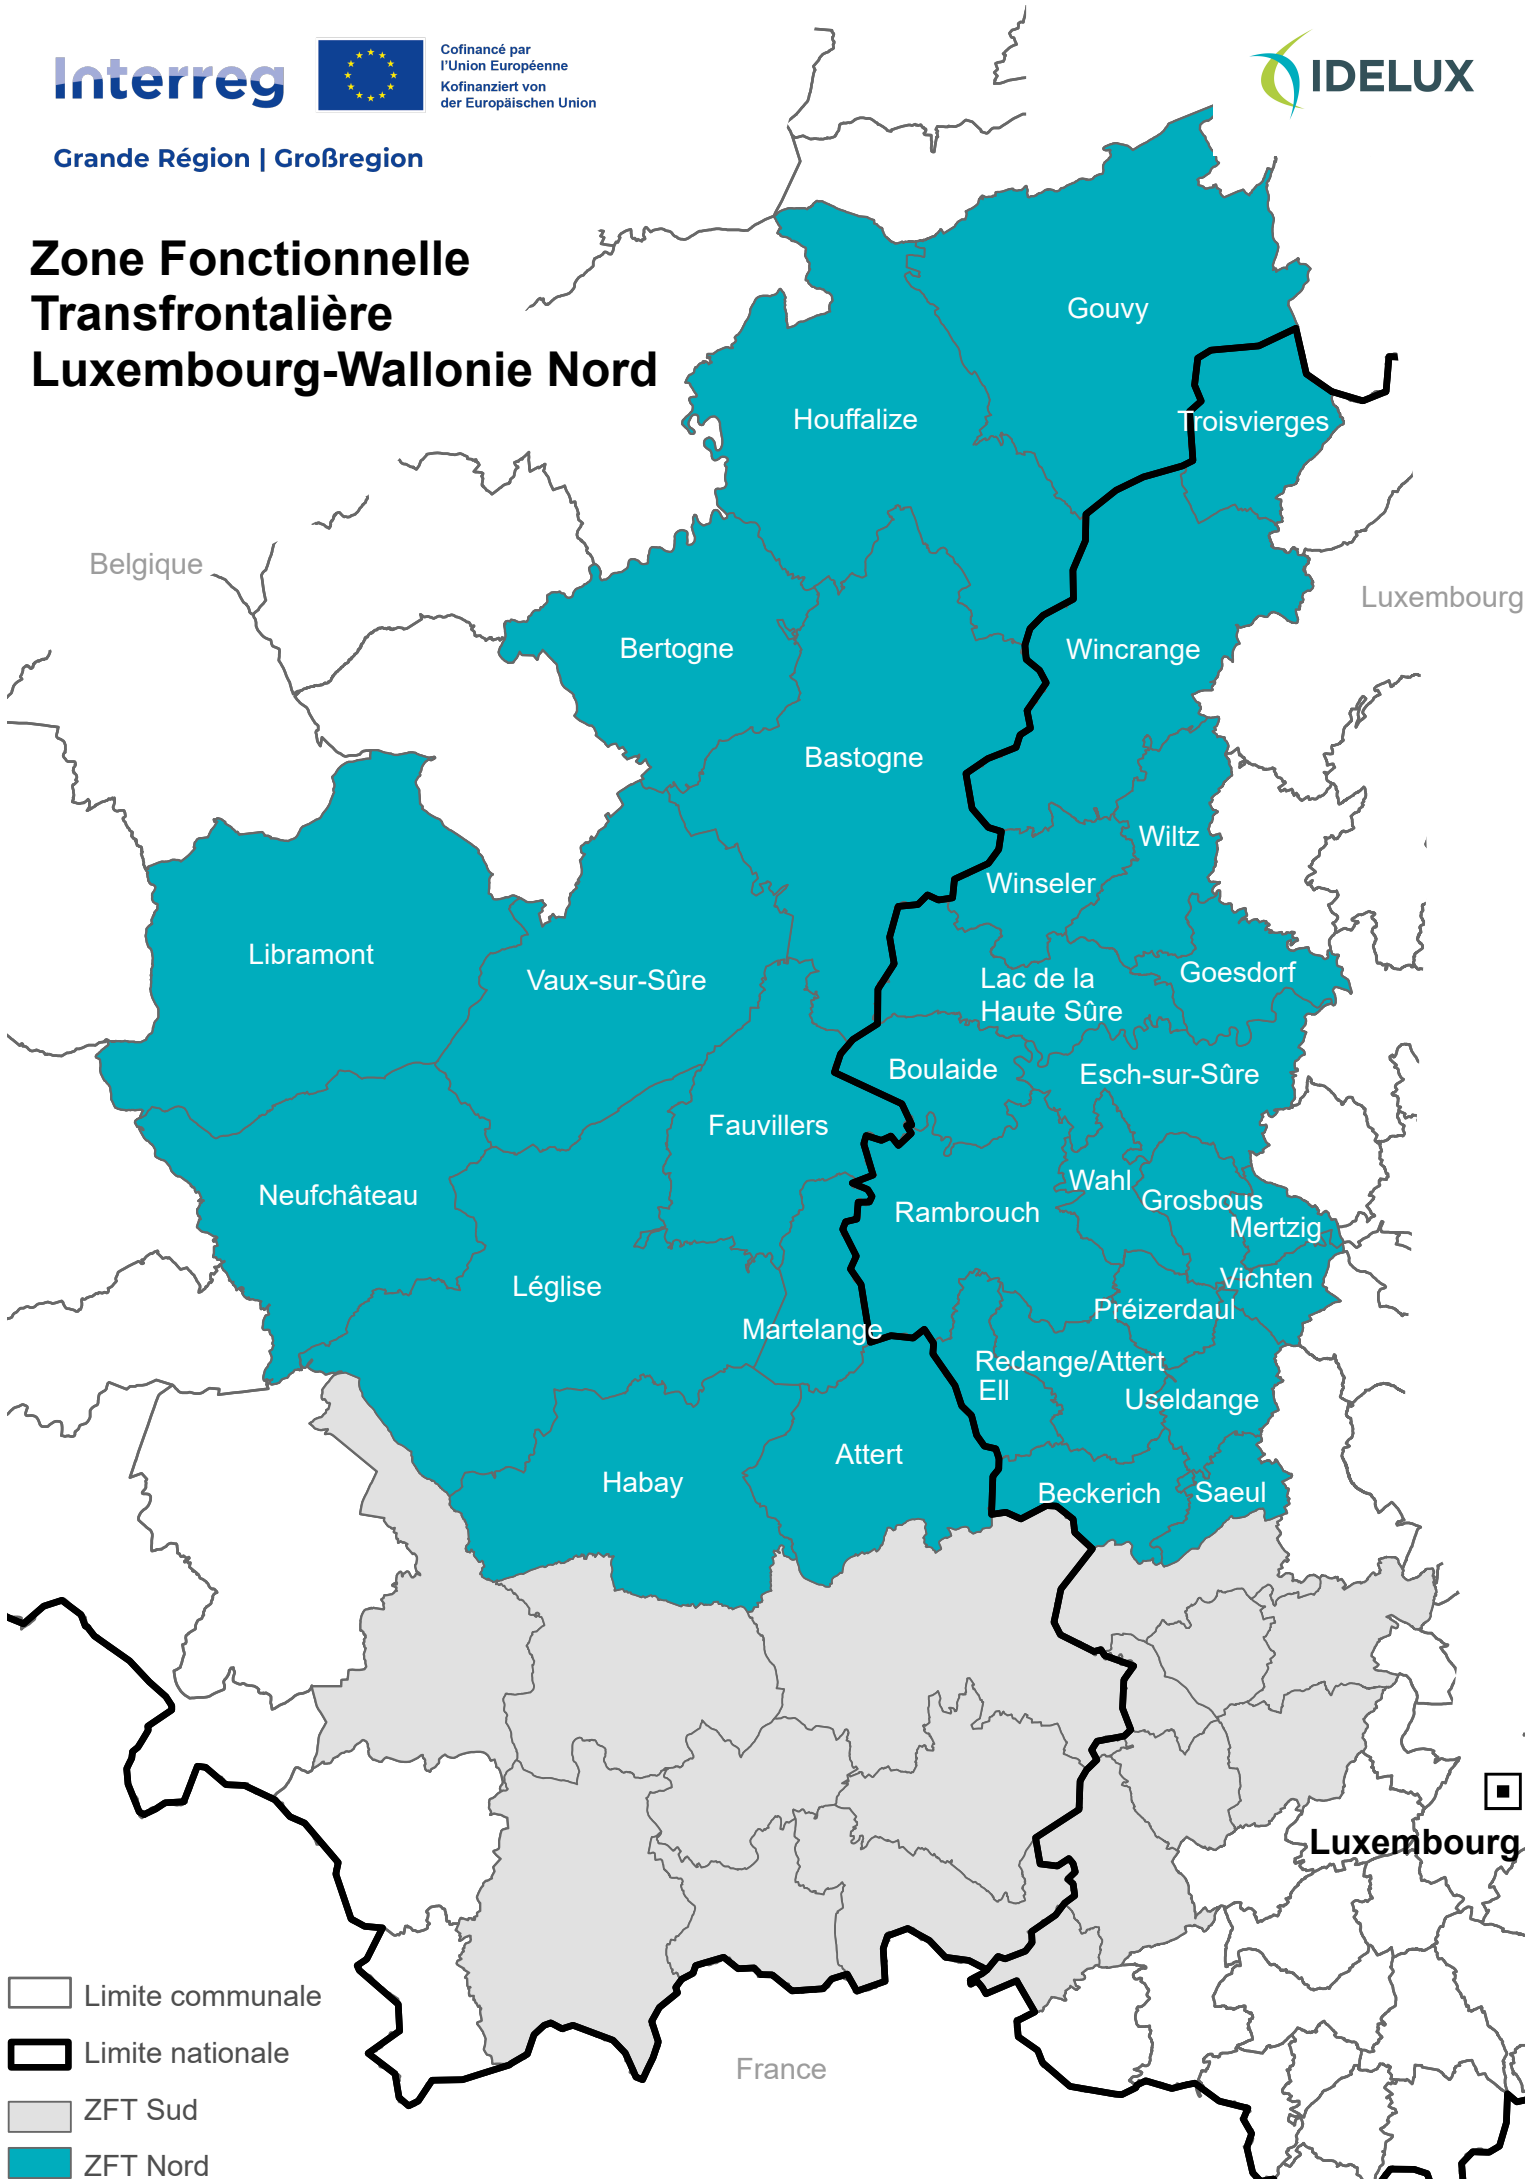

Zone Fonctionnelle Transfrontalière Luxembourg-Wallonie Nord

- Limite communale
- Limite nationale
- ZFT Sud
- ZFT Nord

Luxembourg